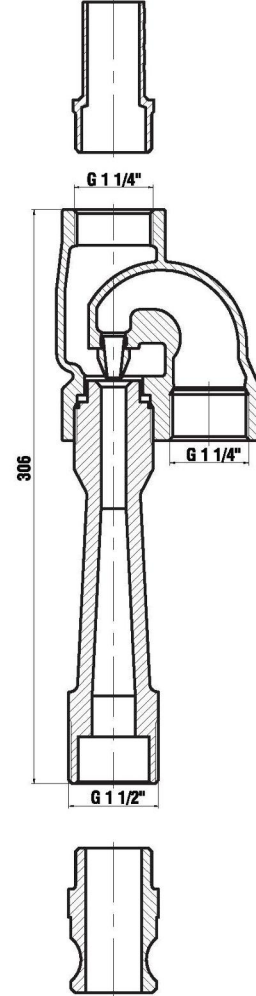

SOYVALVE

Dünyanın Vanasını Üretiyoruz / We Produce The World's Valve

Portatif Ejektör(Bronz) / Portable Ejector(Bronze)

NO	PARÇA ADI	PART NAME	MALZEME / MATERIAL
1	GÖVDE	BODY	RG5
2	DİFÜZÖR	DIFFUSOR	RG5
3	NOZUL	NOZZLE	AISI 316L

ANMA ÇAPI / DIM.	DN1	DN2	DN3	KG
1 1/4" x 1 1/4" x 1 1/2"	32	32	40	4

DN	SUCTION CAPACITY	REQUIRED DRIVING PRESSURE AGAINST VARIOUS DISCHARGE HEADS				
		5 m	10 m	15 m	20 m	25 m
1 1/4" x 1 1/4" x 1 1/2"	5 m ³ /h	5 bar	6,5 bar	8 bar	10 bar	12 bar